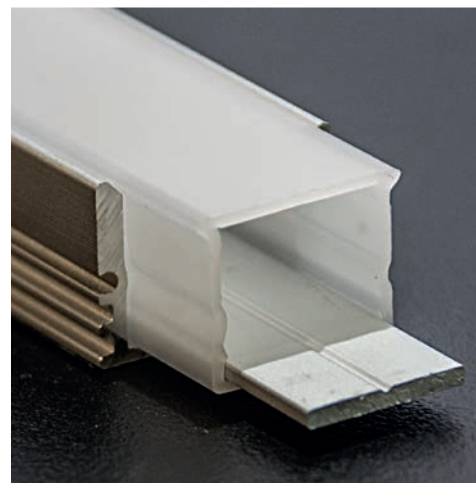

KIT PROFILO ALLUMINIO 2M DISSIP. 24W/M PARETE - IP65

**NUOVO
KIT PROFILO ALLUMINIO 2m
da PARETE**

IP65

Codice	PROFILO	COVER PMMA	RESA LUMINOSA	INCAVO	GRADO DI PROTEZIONE	DIMENSIONI	DISSIPAZIONE
16.LTP4015KS20	Parete	Satinata	90%	12,2mm	IP65	17,8x13mm	24W/m

ARTICOLI OPZIONALI

Codice	Descrizione
16.LTP4015Z1	Tappi di chiusura (plastica+silicone) con foro centrale, per profilo alluminio IP65 16.LTP4015
16.LTP4015Z2	Tappi di chiusura (plastica+silicone) senza foro, per profilo alluminio IP65 16.LTP4015
16.LTP4015Z3	Staffa di fissaggio in metallo, per profili alluminio 16.LTP4015/25