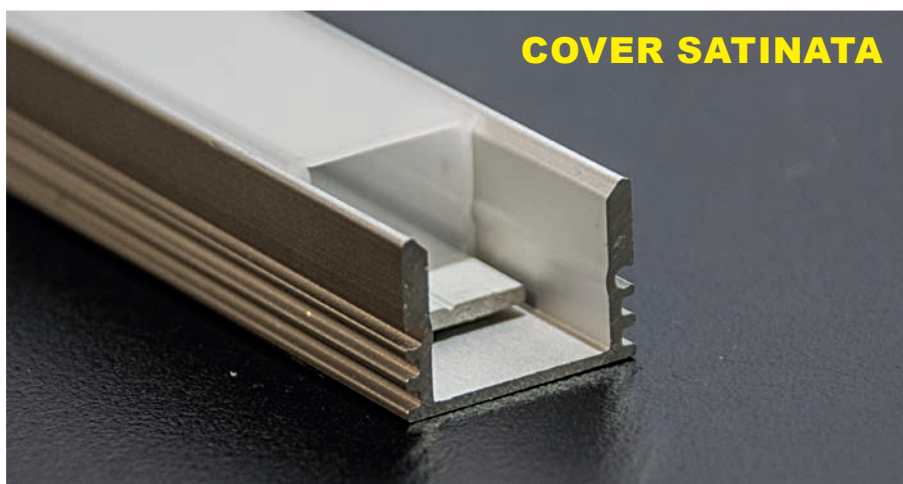

KIT PROFILO ALLUMINIO 2M DISSIP. 24W/M PARETE - IP65

**NUOVO
KIT PROFILO ALLUMINIO 2m
da PARETE**

IP65

Codice	PROFILO	COVER PMMA	RESA LUMINOSA	INCAVO	GRADO DI PROTEZIONE	DIMENSIONI	DISSIPAZIONE
16.LTP4015KS20	Parete	Satinata	90%	12,2mm	IP65	17,8x13mm	24W/m

ARTICOLI OPZIONALI

Codice	Descrizione
16.LTP4015Z1	Tappi di chiusura (plastica+silicone) con foro centrale, per profilo alluminio IP65 16.LTP4015
16.LTP4015Z2	Tappi di chiusura (plastica+silicone) senza foro, per profilo alluminio IP65 16.LTP4015
16.LTP4015Z3	Staffa di fissaggio in metallo, per profili alluminio 16.LTP4015/25