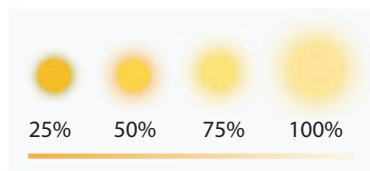

GOCCIA A60 LED DIMMERABILE RGB+BIANCO DINAMICO

NUOVA GOCCIA LED A60 DIMMERABILE* SERIE RGB+BIANCO DINAMICO RF2,4GHZ E DMX512

RF 2,4GHz

◀ **Calda** ◀ **Fredda** ▶

◀ **16 milioni di colori** ▶

Ad ogni lampada è possibile collegare fino a 10 controller

Possibilità di collegare più lampade per ogni singolo controller

* Intensità regolabile solo tramite radiocomando o pannello.

Codice	Watt Bianco Dinamico	Watt RGB	Distanza max RF:	Colore	Lumen	Attacco	Angolo Fascio	CRI	Ø D x L
16.LT5X01RGBT	6W	3,4W	30mt	RGB + Bianco dinamico	540	E27	270°	80 LUCE 2700K-6500K	57x100mm