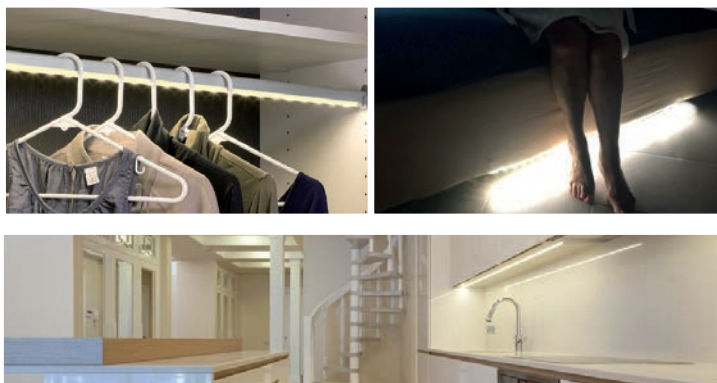

KIT STRIP LED CON SENSORE, LUCE 4000K, 2.4W

Prodotto:

Codice:

LUCE Naturale

150
LUMEN

39.LED3302

Descrizione:

**KIT STRIP LED CON SENSORE
BATTERIE 4xAAA, LUCE 4000K, 2,4W 1m,
12PCS/DISPLAY BOX**

- Sensore crepuscolare
- Rilevatore di movimento

Particolarmente adatta per illuminare luoghi in cui non si ha un sistema di illuminazione tradizionale, quali cabinet armadi, sotto scala, ripostigli, casse panche, pensili.