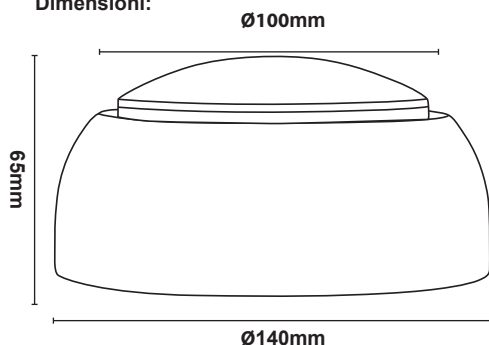

PUNTO LUCE DA PARETE, 6W, 3000K - IP20

Prodotto:

Cdice:

IP20 LUCE CALDA

39.9PL2101WC

Descrizione:

Potenza nominale e caratteristica:	6W
Tensione di alimentazione caratteristica:	220-240V~50/60Hz
Driver	13-27V $\overline{=}$, 300mA (sostituibile, codice LIFE 39.9PL2101T)
Temperatura di colore nominale e caratteristica:	Bianca calda 3000K
Resa dei colori (RA) nominale e caratteristica:	RA 80
Vita nominale e caratteristica:	30000h
Grado di protezione:	IP20
Dimensioni:	\varnothing 140x65mm \varnothing 100mm (parte mobile)
Corpo:	Alluminio bianco
Tipo di attacco:	Conduttori liberi
Dimmerabile:	NO
Peso:	690g

Dimensioni:

Codice:

39.9PL2101T

Descrizione:

**TRASFORMATORE ELETTRONICO PER PUNTI LUCE
39.9PL2101*, 13-27Vdc, 300mA**