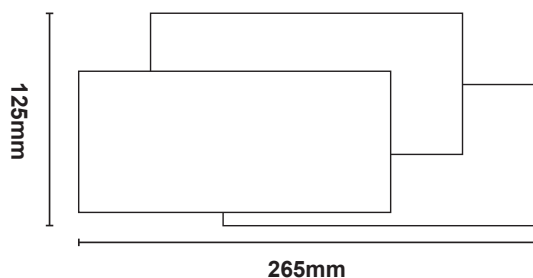

**PUNTO LUCE DA PARETE, 14W, 3000K - IP20**

Prodotto:

**IP20**  
**LUCE CALDA**

Codice:

**39.9PL2102WC**

Descrizione:

Potenza nominale e caratteristica:	14W
Tensione di alimentazione caratteristica:	220-240V~50/60Hz
Driver	26-50V $\overline{\text{m}}$ , 300mA (sostituibile, cod. LIFE 39.9PL2102T )
Temperatura di colore nominale e caratteristica:	Bianca calda 3000K
Resa dei colori (RA) nominale e caratteristica:	RA 80
Vita nominale e caratteristica:	30000h
Grado di protezione:	IP20
Dimensioni:	265x125mm
Corpo:	Alluminio bianco
Tipo di attacco:	Conduttori liberi
Dimmerabile:	NO
Peso:	680g

Dimensioni:

Codice:

**39.9PL2102T**

Descrizione:

**TRASFORMATORE ELETTRONICO PER PUNTI LUCE  
39.9PL2102\*, 26-50VDC (55VDC MAX) , 300MA, 8-15W**