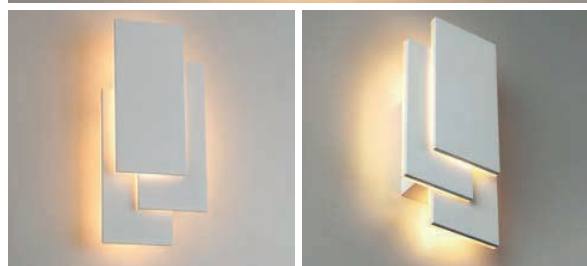

**PUNTO LUCE DA PARETE, 14W, 3000K - IP20**

Prodotto:

**IP20**  
**LUCE CALDA**

Codice:

**39.9PL2102WC**

Descrizione:

Potenza nominale e caratteristica:	14W
Tensione di alimentazione caratteristica:	220-240V~50/60Hz
Driver	26-50V $\overline{\text{m}}$ , 300mA (sostituibile, cod. LIFE 39.9PL2102T )
Temperatura di colore nominale e caratteristica:	Bianca calda 3000K
Resa dei colori (RA) nominale e caratteristica:	RA 80
Vita nominale e caratteristica:	30000h
Grado di protezione:	IP20
Dimensioni:	265x125mm
Corpo:	Alluminio bianco
Tipo di attacco:	Conduttori liberi
Dimmerabile:	NO
Peso:	680g

Dimensioni:

Codice:

**39.9PL2102T**

Descrizione:

**TRASFORMATORE ELETTRONICO PER PUNTI LUCE  
39.9PL2102\*, 26-50VDC (55VDC MAX) , 300MA, 8-15W**