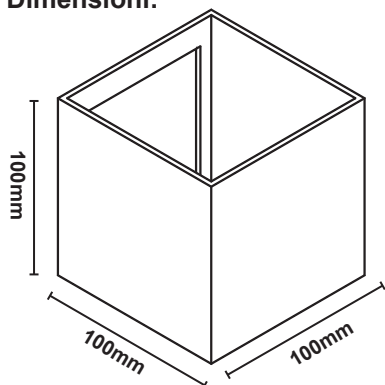

PUNTI LUCE DA PARETE, QUADRATI, IP54, 7W, 3000K

Prodotto:

Codice:

IP54 LUCE CALDA

39.9PL3027GC
39.9PL3027WC

DOPPIO FASCIO DI LUCE ORIENTABILE

Dimensioni:

Descrizione:

Codici	39.9PL3027GC	39.9PL3027WC
Potenza nominale e caratteristica:	7W	
Tensione di alimentazione caratteristica:	220-240V~50/60Hz	
Driver	13-27V $\overline{\text{=}}$, 300mA (sostituibile, codice LIFE 39.9PL3027T)	
Flusso luminoso totale nominale e caratteristico:	600lm	
Temperatura di colore nominale e caratteristica:	Bianca calda 3000K	
Resa dei colori (RA) nominale e caratteristica:	RA 80	
Vita nominale e caratteristica:	30000h	
Grado di protezione:	IP54	
Dimensioni:	100x100x100mm	
Corpo:	Alluminio grigio	Alluminio bianco
Tipo di attacco:	Conduttori liberi	
Dimmerabile:	NO	
Peso:	635g	