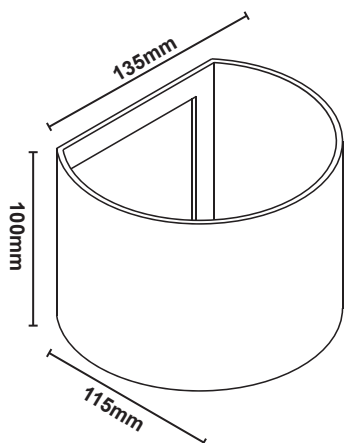

PUNTI LUCE DA PARETE, ROTONDI IP54, 7W, 3000K

Prodotto:

Codice:

IP54 LUCE CALDA

39.9PL3040GC
39.9PL3040WC

DOPPIO FASCIO DI LUCE ORIENTABILE

Dimensioni:

Descrizione:

Codici	39.9PL3040GC	39.9PL3040WC
Potenza nominale e caratteristica:	7W	
Tensione di alimentazione caratteristica:	220-240V~50/60Hz	
Driver	13-27Vdc, 300mA (sostituibile, codice LIFE 39.9PL3027T)	
Flusso luminoso totale nominale e caratteristico:	600lm	
Temperatura di colore nominale e caratteristica:	Bianca calda 3000K	
Resa dei colori (RA) nominale e caratteristica:	RA 80	
Vita nominale e caratteristica:	30000h	
Grado di protezione:	IP54	
Dimensioni:	135x115x100mm	
Corpo:	Alluminio grigio	Alluminio bianco
Tipo di attacco:	Conduttori liberi	
Dimmerabile:	NO	
Peso:	635g	

Codice:

39.9PL3027T

Descrizione:

TRASFORMATORE ELETTRONICO PER PUNTI LUCE
39.9PL3027*- 39.9PL3040*, 13-27V $\overline{\text{~}}$, 300mA