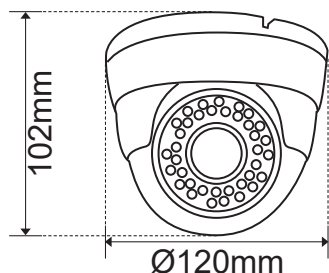

TELECAMERA IP POE DOME 2MPX H265, IP66, LENTE VARIFOCAL

Prodotto:

Codice:

75.IP251135P2W

2 Mpx

**Audio
IN / OUT**

APP VSS Mobile

Server Cloud P2P
<http://www.vssweb.net>

Descrizione:

Principali caratteristiche tecniche :

Sensore:	CMOS 1/2.8"Sony IMX323
Processore	HiSilicon Hi3516CV300
Risoluzione:	2Mpx
Obiettivo:	2,8-12 mm (lente megapixel)
LED IR:	24 LED SMD High Power

Altri dati tecnici :

Tipo:	Day/Night
Pixel effettivi:	1920x1080p
Sensibilità video:	0,001 Lux
IR distanza visuale:	30mt (circa)
Filtro meccanico IR:	SI
FI (anti-sfarfallio):	No
AGC/DNR:	Auto
Dual Streaming	Main 1080p/720p / Sub VGA/D1
Interfaccia di rete:	RJ45 (10/100M) Waterproof (IP65)
Protocolli:	TCP/IP,UDP,TCP,UPnP,DNS,PPPoE, DDNS,Onvif
Accesso da:	Smartphone e Tablet Apple/Android, Browser IE
Alimentazione:	12Vdc - 650mA / PoE 48V

Dati Meccanici:

Standard protezione:	IP66
Dimensioni (mm):	Ø120x102mm (DxH)
Note:	Case antivandalo

ARTICOLI OPZIONALI

Codice:	Listino:	Descrizione:
75.GLU51	17,50 €	<p>Materiale: Alluminio Standard protezione: IP20 Adatto per installazioni in interno o esterno (sotto pensilina o ballatoio). Utilizzabile con: 75.AH51132U2W - 75.AP51133U2W Dimensioni: Ø120x38mm Consente l'alloggiamento del cablaggio video e alimentazione rendendo l'installazione della telecamera più semplice e ordinata.</p>