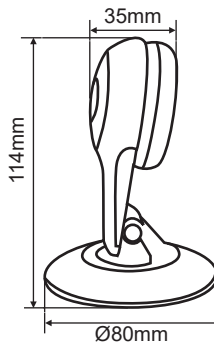

TELECAMERE IP WIRELESS P&P PANORAMICA 180°

Prodotto:

Codice:

WIRELESS 2.4Ghz 

75.IPH0212

2Mpx

Descrizione:

Principali caratteristiche tecniche :	
Codice:	75.IPH0212
Sensore:	CMOS 1/2,7" SC2135
Risoluzione:	2Mpx
Obiettivo:	1,29 mm Fish Eye 180°
LED IR:	8 LED
Microfono e altoparlante integrati	
Funzione REC su micro SD card max. 128Gb	
Altri dati tecnici :	
Tipo:	Day/Night
Pixel effettivi:	1920x1080p
Sensibilità video:	0 Lux con IR ON
IR distanza visuale:	12mt (circa)
Filtro meccanico IR:	SI
AGC/DNR:	Auto
Dual Streaming	Main 1080p - Sub VGA
Interfaccia di rete:	RJ45 (10/100M)
Protocolli:	TCP/IP, Onvif
Accesso da:	Smartphone e Tablet Apple/Android
Alimentazione:	5V --- -1500mA (in dotazione)
Dati Meccanici:	
Standard protezione:	IP20
Dimensioni (mm):	Ø80x114x35mm (WxHxL)

DIMENSIONI

Base Magnetica

2.0 Mpx			
	8 LED		IP 20
0,1 LUX IR LED on	LENTE Fish Eye 1,29mm		

MICRO SD

APP iEye

- **Registrazione su Micro SD (64Gb max)***
- **Collegamento Plug & Play con QR CODE**
- **APP iEye iOS / Android**
- **Funzione Parla/Ascolta da Smartphone**
- **Backup e Aggiornamento Firmware da remoto**
- **Compatibile NVR/XVR ONVIF (Serie LIFE 75.AHD4*/6* - 75.IPN1*/2*)**
- **Software CMS PC**

LENTE Fish Eye

Copertura panoramica a **180°**