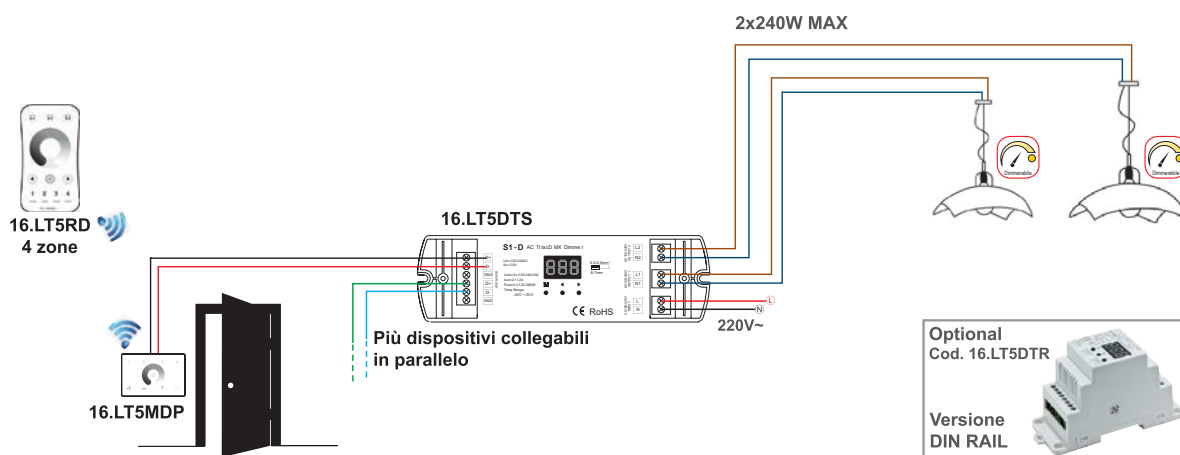

**CANALE YOUTUBE LIFE - VIDEO TUTORIAL 1 - DMX512**

Prodotto:

Descrizione:

**CANALE LIFE****VIDEO TUTORIAL 1 ILLUMINAZIONE  
- COLLEGAMENTO DMX512 - DIMMERAZIONE 220-240V~****PANNELLO DA PARETE DIMMER TOUCH 16.LT5MDP +  
RICEVITORE DIMMERABILE 2 ZONE / 220-240V~ 16.LT5DTS****SCHEMA DI COLLEGAMENTO**[HTTPS://WWW.YOUTUBE.COM/WATCH?V=XZMRA3SKYB4](https://www.youtube.com/watch?v=xzMrA3sKYB4)