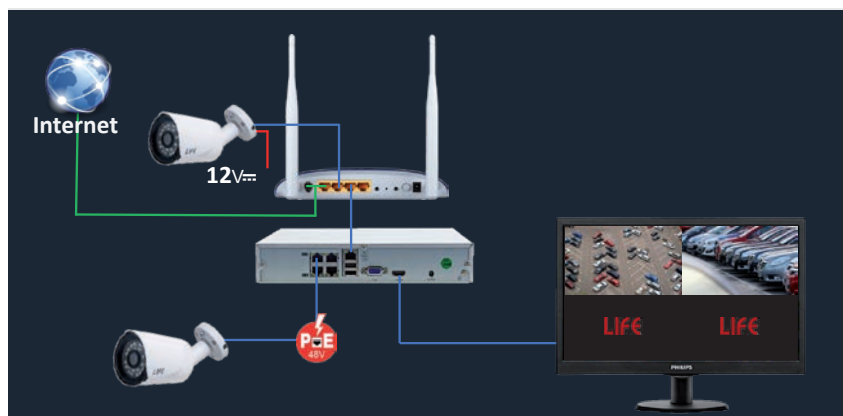

CANALE YOUTUBE LIFE - VIDEO TUTORIAL 2 - NVR

Prodotto:

Descrizione:

CANALE LIFE**VIDEO TUTORIAL 2**
- NVR LIFE, COLLEGAMENTO UPNP TRAMITE ROUTER**SISTEMA DI COLLEGAMENTO UPNP**
(UNIVERSAL PLUG AND PLAY)

Il Sistema UPnP ZER0 configurazione permette l'accoppiamento e la visione immediata delle telecamere

**SENZA NESSUNA
CONFIGURAZIONE DI RETE**
SERIE NVR 75.IPN*
TELECAMERE POE

[HTTPS://WWW.YOUTUBE.COM/WATCH?V=SvwXSpDzLS4&T](https://www.youtube.com/watch?v=sVwXSpDzLS4&T)