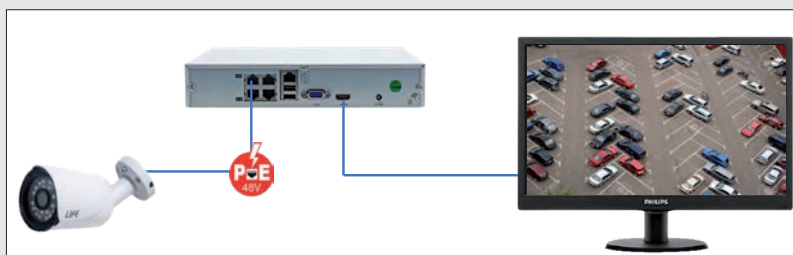

NUOVO CANALE YOUTUBE LIFE - VIDEO TUTORIAL 1 - NVR

Prodotto:

Descrizione:

**NUOVO
CANALE LIFE****VIDEO TUTORIAL
- NVR LIFE POE ZERO CONFIGURAZIONE****SISTEMA DI COLLEGAMENTO UPnP
(UNIVERSAL PLUG AND PLAY)**

- Lo Switch POE48V integrato permette il collegamento diretto delle telecamere IP compatibili
- Il Sistema UPnP ZERO configurazione permette l'accoppiamento e la visione immediata delle telecamere

**SENZA NESSUNA
CONFIGURAZIONE DI RETE**
SERIE NVR 75.IPN*
TELECAMERE POE[HTTPS://WWW.YOUTUBE.COM/WATCH?V=XS_VMTA1U7I](https://www.youtube.com/watch?v=xs_vMTA1u7I)