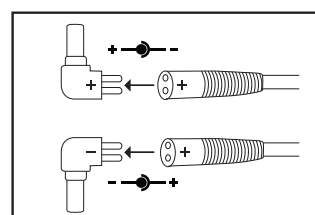

**ALIMENTATORI UNIVERSALI - OUT 3-12V**

**NUOVI  
alimentatori**

Packaging

**SEI ADATTATORI PLUG**

ADAPTOR PLUGS					
5.5x2.5	5.5x2.1	4.0x1.7	3.5x1.35	2.35x0.7	2,5 mono

Codice	Watt	mA	PLUG	INPUT	OUTPUT
<b>41.5SW107</b>	7.2W	600mA	<b>6</b>	100-240V~50/60Hz	DC 3/ 4.5/ 5/ 6/ 7.5/ 9/ 12V
<b>41.5SW112</b>	12W	1000mA	<b>6</b>	100-240V~50/60Hz	DC 3/ 4.5/ 5/ 6/ 7.5/ 9/ 12V
<b>41.5SW118</b>	18W	1500mA	<b>6</b>	100-240V~50/60Hz	DC 3/ 4.5/ 5/ 6/ 7.5/ 9/ 12V
<b>41.5SW124</b>	24W	2000mA	<b>6</b>	100-240V~50/60Hz	DC 3/ 4.5/ 5/ 6/ 7.5/ 9/ 12V
<b>41.5SW127</b>	27W	2250mA	<b>6</b>	100-240V~50/60Hz	DC 3/ 4.5/ 5/ 6/ 7.5/ 9/ 12V