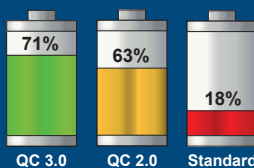

QC3.0 permette di ricaricare i dispositivi fino a quattro volte più veloce della ricarica standard, due volte più veloce di un alimentatore QC1.0 e il 25% più efficiente di un QC2.0.

Con questo alimentatore è possibile caricare uno smartphone con supporto QC3.0 da 0 a 85% in circa 35 minuti.