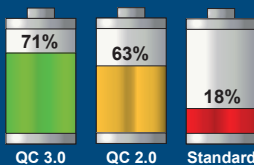

Esempio di ricarica in 30 minuti

QC3.0 permette di ricaricare i dispositivi fino a quattro volte più veloce della ricarica standard, due volte più veloce di un alimentatore QC1.0 e il 25% più efficiente di un QC2.0.
Con questo alimentatore è possibile caricare uno smartphone con supporto QC3.0 da 0 a 85% in circa 35 minuti.