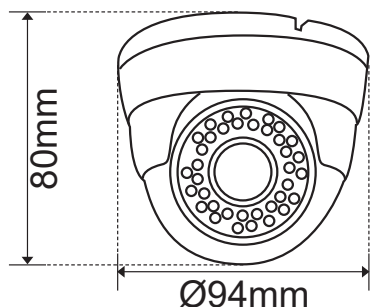

TELECAMERA IP POE DOME 4MPX H265, IP66

Prodotto:

Codice:

75.IP450125P4W

4 Mpx

Descrizione:

Specifiche tecniche:	
Sensore Immagine	CMOS 1/3"OV4689
Pixels	2560x1440p (4 Megapixel)
Illuminazione Minima	0.01Lux
S/N	≥50db
IR	18 LED SMD High Power
ICR	Si
LENTE E ILLUMINAZIONE MINIMA	
Tipo lente	4mm con ICR
NETWORK	
Interfaccia Network	RJ45 (10/100M) Waterproof (IP65)
Protocollo Network	TCP/IP,UDP,TCP,UPnP,DNS,PPPoE, SMTP, DDNS,Onvif, PoE
ONVIF Supportato	V2.2 o superiore
Network Preview	Smartphone e Tablet Apple/Android, Browser IE
Server cloud P2P	Supportato
Audio	IN - OUT
VIDEO	
Codifica Video	H.265 / H.264
Risoluzione	Main 1440p / Sub VGA/D1
CBR/VBR	Supportato
ALTRO	
Temp. Di lavoro	-10°C--+50°C
Umidità di lavoro	0% - 90% Senza condensa
Alimentazione	DC 12V - 650mA / PoE 48V
Protezione	IP66
Dimensioni	Ø94x80mm

APP VSS Mobile

Server Cloud P2P
<http://www.vssweb.net>

ARTICOLI OPZIONALI

Codice:	Descrizione:
75.GLU48	<p>Materiale: Alluminio Standard protezione: IP20 Adatto per installazioni in interno o esterno (sotto pensilina o ballatoio). Utilizzabile con: 75.AH80* / 75.AP80* / 75.IP18* / 75.IP28* 75.AH40* / 75.AP40* / 75.IP24* / 75.IP44* Dimensioni: Ø104x40mm Consente l'alloggiamento del cablaggio video e alimentazione rendendo l'installazione della telecamera più semplice e ordinata.</p>