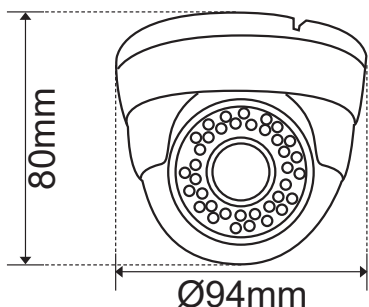

## TELECAMERA IP POE DOME 2MPX H265, IP66

Prodotto:

Codice:

**75.IP250125P3W**

**2 Mpx**

**Audio IN / OUT**

APP VSS Mobile

Server Cloud P2P  
<http://www.vssweb.net>

<b>2 Mpx</b>	CMOS 1/2.8" Sony	1920x1080p	0,01 LUX IR LED on	LENTE 2,8-12mm Mpx
18 LED	Day & Night	COLORE	IR Meccanico	DNR
IP 66	QR CODE	Protocolli ONVIF		

### Descrizione:

Specifiche tecniche:	
Sensore Immagine	CMOS 1/2.8" Sony IMX323
Pixels	<b>1920x1080p (2 Megapixel)</b>
Illuminazione Minima	0.01Lux
S/N	≥50db
IR	18 LED SMD High Power
ICR	Si
LENTE E ILLUMINAZIONE MINIMA	
Tipo lente	3,6mm con ICR
NETWORK	
Interfaccia Network	RJ45 (10/100M) Waterproof (IP65)
Protocollo Network	TCP/IP,UDP,TCP,UPnP,DNS,PPPoE,SMTP, DDNS,Onvif, PoE
ONVIF Supportato	V2.2 o superiore
Network Preview	Smartphone e Tablet Apple/Android, Browser IE
Server cloud P2P	Supportato
Audio	IN - OUT
VIDEO	
Codifica Video	H.265 / H.264
Risoluzione	Main 1080p / Sub VGA/D1
CBR/VBR	Supportato
ALTRO	
Temp. Di lavoro	-10°C--+50°C
Umidità di lavoro	0% - 90% Senza condensa
Alimentazione	DC 12V - 650mA / PoE 48V
Protezione	IP66
Dimensioni	Ø94x80mm (WxDxH)

### ARTICOLI OPZIONALI

Codice:	Descrizione:
<b>75.GLU48</b>	<p>Materiale: Alluminio Standard protezione: IP20 Adatto per installazioni in interno o esterno (sotto pensilina o ballatoio). Utilizzabile con: 75.AH80* / 75.AP80* / 75.IP18* / 75.IP28* 75.AH40* / 75.AP40* / 75.IP24* / 75.IP44* Dimensioni: Ø104x40mm Consente l'alloggiamento del cablaggio video e alimentazione rendendo l'installazione della telecamera più semplice e ordinata.</p>