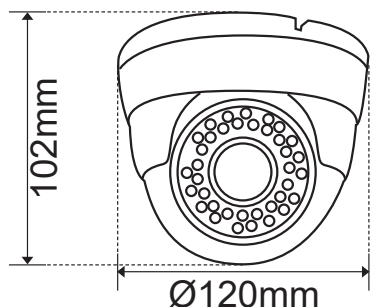

TELECAMERA IP POE DOME 4MPX H265, IP65, LENTE VARIFOCAL

Prodotto:

Codice:

75.IP451135P2W

4 Mpx

Audio IN / OUT

APP VSS Mobile

Server Cloud P2P
<http://www.vssweb.net>

4 Mpx	CMOS 1/3" OV4689	2560x1440p	0,01 LUX IR LED on	LENTE 2,8~12mm Mpx
24 LED	Day & Night	COLORE	IR Meccanico	DNR
IP 65	QR CODE	Protocolli ONVIF		

Descrizione:

Specifiche tecniche:	
Sensore Immagine	CMOS 1/3"OV4689
Pixels	2560x1440p (4 Megapixel)
Illuminazione Minima	0.01Lux
S/N	≥50db
IR	24 LED SMD High Power
ICR	Si
LENTE E ILLUMINAZIONE MINIMA	
Tipo lente	2,8~12mm con ICR
NETWORK	
Interfaccia Network	RJ45 (10/100M) Waterproof (IP65)
Protocollo Network	TCP/IP,UDP,TCP,UPnP,DNS,PPPoE,SMTP, DDNS,Onvif, PoE
ONVIF Supportato	V2.2 o superiore
Network Preview	Smartphone e Tablet Apple/Android, Browser IE
Server cloud P2P	Supportato
Audio	IN - OUT
VIDEO	
Codifica Video	H.265 / H.264
Risoluzione	Main 1440p / Sub VGA/D1
CBR/VBR	Supportato
ALTRO	
Temp. Di lavoro	-10°C--+50°C
Umidità di lavoro	0% - 90% Senza condensa
Alimentazione	DC 12V - 650mA / PoE 48V
Protezione	IP65
Dimensioni	102x120mm

ARTICOLI OPZIONALI

Codice:	Descrizione:
75.GLU51	<p>Materiale: Alluminio Standard protezione: IP20 Adatto per installazioni in interno o esterno (sotto pensilina o ballatoio). Utilizzabile con: 75.AH51132U2W - 75.AP51133U2W Dimensioni: Ø120x38mm Consente l'alloggiamento del cablaggio video e alimentazione rendendo l'installazione della telecamera più semplice e ordinata.</p>