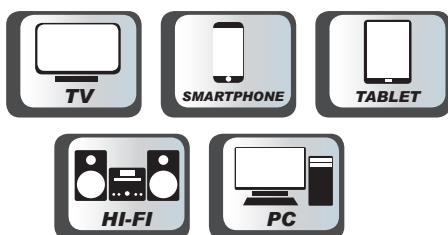

## CUFFIA AURICOLARE BLUETOOTH PIEGHEVOLE

Prodotto:

Codice:

**Bluetooth V. 4.2**

**LEUNI.VVBP20**

Descrizione:

### CUFFIA AURICOLARE BLUETOOTH Pieghevole, microfono integrato portata 10m e audio Line IN

| Specifiche tecniche: |  |
|----------------------|--|
| Funzioni:            | fino a 5 ore di conversazione, fino a 100 ore in stand by                  |
| Alimentazione:       | Batteria ricaricabile 300mAh   |
| Frequenza:           | 20Hz - 20KHz   |
| Microfono:           | integrato  |
| Porta usb:           | Micro USB dedicata alle operazioni di ricarica della batteria              |
| Jack 3,5mm:          | ingresso stereo per dispositivi che non supportano la tecnologia bluetooth |
| Note:                | Bluetooth v. 4.2, classe II  |
| Indicatori luminosi: | Blu e Rosso  |

#### Accessori in Dotazione:

Cavetto micro USB per la ricarica  
Cavo jack 3,5mm stereo

1. Regolazione altezza
2. Fascia
3. Tasto ON/OFF | Start/Stop
4. Volume - | Traccia precedente
5. Volume + | Traccia successiva
6. Tasto telefono
7. Indicatore LED
8. Ingresso jack 3,5mm stereo
9. Microfono
10. Ingresso cavetto Micro USB
11. Cuscinetti
12. Auricolari