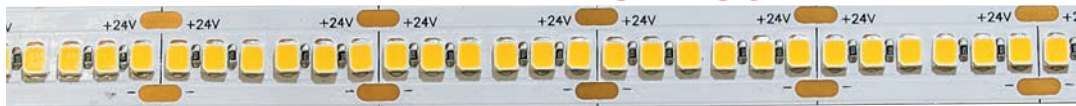

**STRISCE LED - LUCE A 120° - 240LED/m SMD 2835 24V 20W - IP20**

Prodotto:

**20lm/LED**

**Tipologia:**  
Striscia IP20 con 240 LED/m in ruote da 5m  
**LED:**  
SMD2835 ad alta efficienza.  
**Corpo:**  
PCB doppia faccia verniciata bianca.  
**Alimentazione:**  
24V=  
**Temperatura di lavoro:**  
-25°C a +45°C

Codice:

Descrizione:

- 16.LS632402C** Striscia 240LED/m, 2835 IP20, 24V 20W/m, L.CALDA 3000K±5%, 2000lm/m, PREZZO per 5m
- 16.LS632402F** Striscia 240LED/m, 2835 IP20, 24V 20W/m, L.FREDDA 6500K±5%, 2000lm/m, PREZZO per 5m
- 16.LS632402N** Striscia 240LED/m, 2835 IP20, 24V 20W/m, L.NATURALE 4000K±5%, 2000lm/m, PREZZO per 5m

**5 metri**

DIVISIBILE IN SEZIONI DA 6 LED E MULTIPLI

**Connettore alimentazione**

**Accessori opzionali FAMIGLIA PROFILI DA PARETE - INCASSO - ANGOLARE - TUBOLARE 16.LTP\***