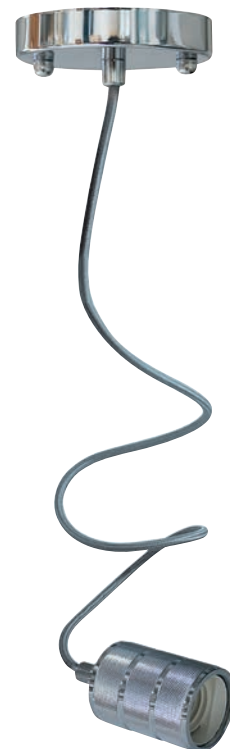

PENDANT IN METALLO, ATTACCO E27, 100W MAX

PENDANT
in METALLO

Vintage
PS15

100W
max

Codice	Colore	Attacco	sezione cavo	Tensione d'ingresso	lunghezza cavo
39.PS27115BR	BRONZO	E27	2x0,75mm ²	250V, 4A max	100cm
39.PS27115GL	ORO	E27	2x0,75mm ²	250V, 4A max	100cm
39.PS27115PB	NERO PERLA	E27	2x0,75mm ²	250V, 4A max	100cm
39.PS27115RC	ROSSO RAME	E27	2x0,75mm ²	250V, 4A max	100cm
39.PS27115SL	SILVER	E27	2x0,75mm ²	250V, 4A max	100cm