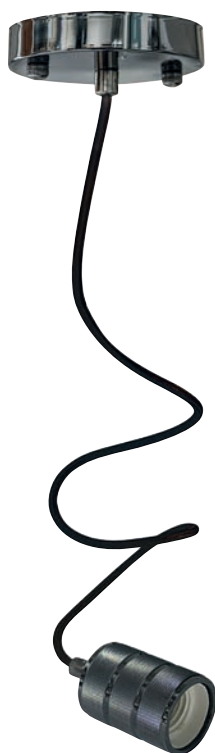

PENDANT IN METALLO, ATTACCO E27, 100W MAX

PENDANT
in METALLO

Vintage
PS15

100W
max

Codice	Colore	Attacco	sezione cavo	Tensione d'ingresso	lunghezza cavo
39.PS27115BR	BRONZO	E27	2x0,75mm ²	250V, 4A max	100cm
39.PS27115GL	ORO	E27	2x0,75mm ²	250V, 4A max	100cm
39.PS27115PB	NERO PERLA	E27	2x0,75mm ²	250V, 4A max	100cm
39.PS27115RC	ROSSO RAME	E27	2x0,75mm ²	250V, 4A max	100cm
39.PS27115SL	SILVER	E27	2x0,75mm ²	250V, 4A max	100cm