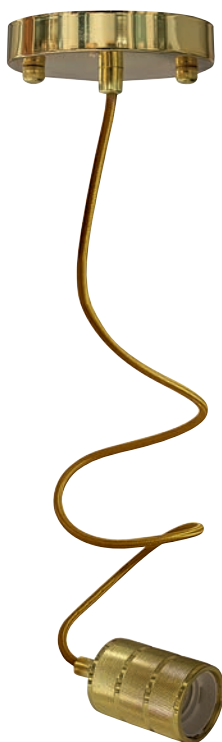

PENDANT IN METALLO, ATTACCO E27, 100W MAX

PENDANT
in METALLO

Vintage
PS15

100W
max

Codice	Colore	Attacco	sezione cavo	Tensione d'ingresso	lunghezza cavo
39.PS27115BR	BRONZO	E27	2x0,75mm ²	250V, 4A max	100cm
39.PS27115GL	ORO	E27	2x0,75mm ²	250V, 4A max	100cm
39.PS27115PB	NERO PERLA	E27	2x0,75mm ²	250V, 4A max	100cm
39.PS27115RC	ROSSO RAME	E27	2x0,75mm ²	250V, 4A max	100cm
39.PS27115SL	SILVER	E27	2x0,75mm ²	250V, 4A max	100cm