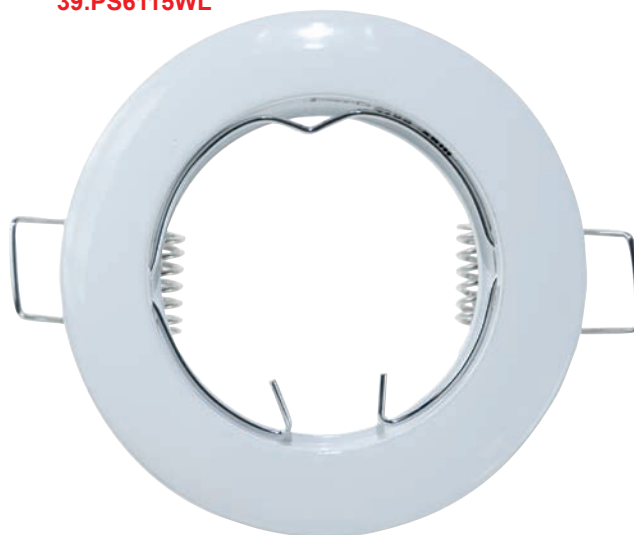

SUPPORTI ROTONDI PER PAR16 ED MR16, BIANCO LUCIDO

Prodotto:

WL = COLORE BIANCO LUCIDO

39.PS6125WL

Ghiera Orientabile

39.PS6115WL

Ghiera fissa

Specifiche
LAMPADE UTILIZZABILI

Massima potenza lampada 50W

Codice	LAMPADE COMPATIBILI	GHIERA	FORMA SUPPORTO	DIMENSIONE	FORO
39.PS6125WL	MR16 PAR16	Orientabile	Rotonda	Ø84x23mm	Ø73mm
39.PS6115WL		Fissa	Rotonda	Ø77x23mm	Ø60mm

Lampada e porta lampada non in dotazione