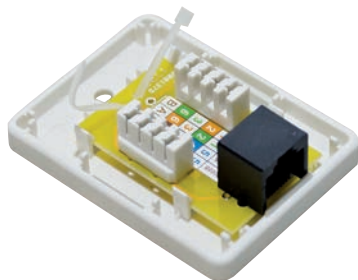

**PRESA DI COLLEGAMENTO RETE RJ45 8P/8C**

**DA PARETE**

38.1011090

**STP/FTP**

38.1011091

**STP/FTP**

38.1011092

**UTP**

38.1011093

**UTP**

| Codice     | Ingressi        | Dimensioni: | Note                             | Standard |
|------------|-----------------|-------------|----------------------------------|----------|
| 38.1011090 | 1 ingresso RJ45 | 50x25x65mm  | Per cavo STP e FTP CAT6 22-24AWG | TIA-568B |
| 38.1011091 | 2 ingressi RJ45 | 60x25x62mm  | Per cavo STP e FTP CAT6 22-24AWG | TIA-568B |
| 38.1011092 | 1 ingresso RJ45 | 50x25x65mm  | Per cavo UTP CAT6 22-24AWG       | TIA-568B |
| 38.1011093 | 2 ingressi RJ45 | 60x25x62mm  | Per cavo UTP CAT6 22-24AWG       | TIA-568B |