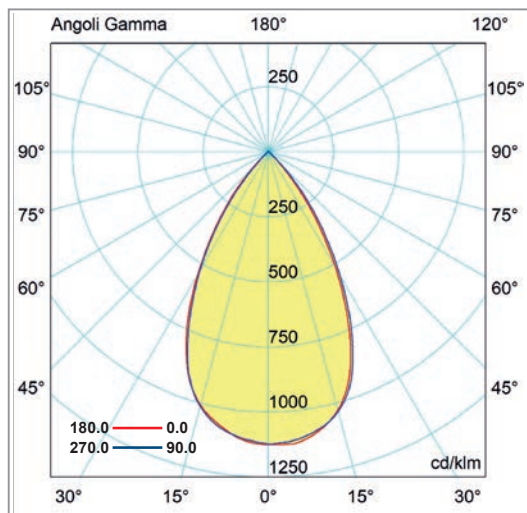

Descrizione:

Dati elettrici e meccanici:	
Potenza nominale:	150W
Potenza caratteristica:	150W
Tensione di alimentazione caratteristica:	220-240 Vac - 50 Hz
Corrente Caratteristica:	640mA
Fattore di potenza:	>0,9
Temperatura di esercizio:	-20°C ~ +40°C
Dati fotometrici e illuminotecnici:	
Flusso luminoso totale nominale:	15000lm
Flusso luminoso totale caratteristico:	15000lm
Temperatura di colore nominale:	4000K
Temperatura di colore caratteristica:	4000K
Resa dei colori (RA) nominale:	RA≥80
Resa dei colori (RA) caratteristica:	RA≥80
Tonalità di luce:	Bianca Naturale
Coerenza dei colori:	≤ 6SDCM
Tempo di innesco:	istantaneo (<0,5 sec)
Tempo di avvio della lampada fino al 95% di Φ:	piena luce istantanea (<1 sec)
Angolo di diffusione:	BA 600°
Intensità di picco ad 1m:	N/A
Illuminamento ad 1mt:	N/A
Durata:	
Vita nominale della lampada:	30000h
Vita caratteristica della lampada:	30000h
Mantenimento del flusso luminoso:	80%
Dati fisici:	
Tipologia:	Apparecchio LED
Grado di protezione:	IP65
Dimensioni:	ø400x193mm
Corpo:	Corpo in Alluminio, riflettore in Termoplastica
Dati di Prodotto aggiuntivi:	
Tipo di attacco:	Conduttori liberi
Dimmerabile:	No

GRAFICO DIFFUSIONE LUCE

CONO DIFFUSIONE LUCE

H[m]	D[m]	Max lux	Med lux	Alpha=29.5°+28.8°	G=0.0
1.00	1.12	16883	9058		
2.00	2.23	4221	2264		
3.00	3.35	1876	1008		
4.00	4.46	1055	568		
5.00	5.58	675	362		