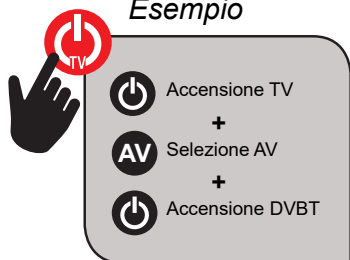

TELECOMANDI UNIVERSALI - USB

Prodotto:

TASTO MACRO
MEMORIZZA UN PERCORSO
PROGRAMMATO
DI ACCENSIONE

Esempio

**TELECOMANDO
ADATTO PER**

**HOTEL
B&B
CASE VACANZE**

Privo di tasto Menu
per evitare
configurazioni
non autorizzate

**LEARNING APPRENDIMENTO
PROGRAMMABILE DA PC**

Codice:

55.00UNI30

Descrizione:

**TELECOMANDO UNIVERSALE
USB**

Programmabile da PC tramite USB
Funzione: learning apprendimento

Codice:

55.00UNI31