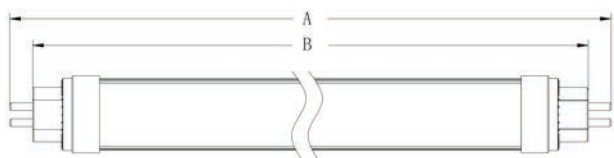

TUBI LED T5 SERIE HF IN POLICARBONATO+ALLUMINIO

**NUOVI
TUBI LED T5 - HF**

39.96T012N

39.96T015N

IP20

Alluminio

Policarbonato

Codice	Watt	Colore	Lumen	Tipo di attacco	Angolo Fascio	CRI	Dimensioni	Classe Etichetta Energetica
39.96T012N	25W	4000K	3200	G5	FA 200°	≥80	120cm x 2,3cm	A++
39.96T015N	30W	4000K	3800	G5	FA 200°	≥80	150cm x 2,3cm	A++

Dimensioni dei tubi LED T5

	Tube LED T5 1200mm	Tube LED T5 1500mm
A:	1162mm	1462mm
B:	1148mm	1448mm