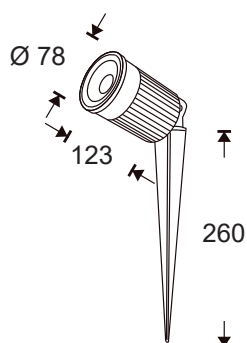

FARETTO DA GIARDINO CON PICCHETTO IP67 - BA38°

Prodotto:

Codice:

39.9PL0432N

IP67

30W

Descrizione:

Faretto LED da giardino con picchetto IP67 - 220-240Vac

Caratteristiche Tecniche	
Tensione	220-240V~50/60Hz
Range di tensione	85-264V~
Consumo	30W - 130mA
Flusso luminoso	2000lm
Angolo di diffusione	38°
LED	1 LED COB
Tonalità di colore	Bianca naturale
Indice di protezione	IP67
Cavo	H05RN-F
Materiale	Alluminio + Vetro temperato
Dimensioni	Ø 78 x 123mm (faretto) - 260mm (picchetto)
Colore	Nero

Inclinazione regolabile 150°

MISURE / SIZES

Esempi di applicazione