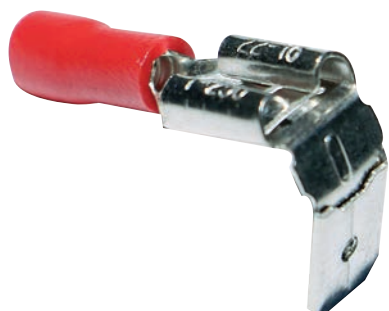

FASTON INNESTO MASCHIO/FEMMINA 6,3mm

Prodotto:

Codice:

38.3100276R

Descrizione:

**FASTON INNESTO MASCHIO FEMMINA 6,3mm
ISOLATO ROSSO**
Per cavo Ø1,7mm
Sezione boccola 3,8mm

AWG 22-16

Prodotto:

Codice:

38.3100278B

Descrizione:

**FASTON INNESTO MASCHIO FEMMINA 6,3mm
ISOLATO BLU**
Per cavo Ø2,3mm
Sezione boccola 4,3mm

AWG 26-14

Prodotto:

Codice:

38.3100279Y

Descrizione:

**FASTON INNESTO MASCHIO FEMMINA 6,3mm
ISOLATO GIALLO**
Per cavo Ø3,4mm
Sezione boccola 5,7mm

AWG 12-10

Codice	Sezione cavo		Dimensioni mm								Colore
	mm ²	AWG	D	A	B	C	L	a1	a2		
38.3100276R	0,5÷1,5	22÷16	3,8	6,3	8	0,8	21,5	5	10	Rosso	
38.3100278B	1,5÷2,5	16÷14	4,3	6,3	8	0,8	21,5	5	10	Blu	
38.3100279Y	4÷6	12÷10	5,7	6,3	8	0,8	25	5	14	Giallo	