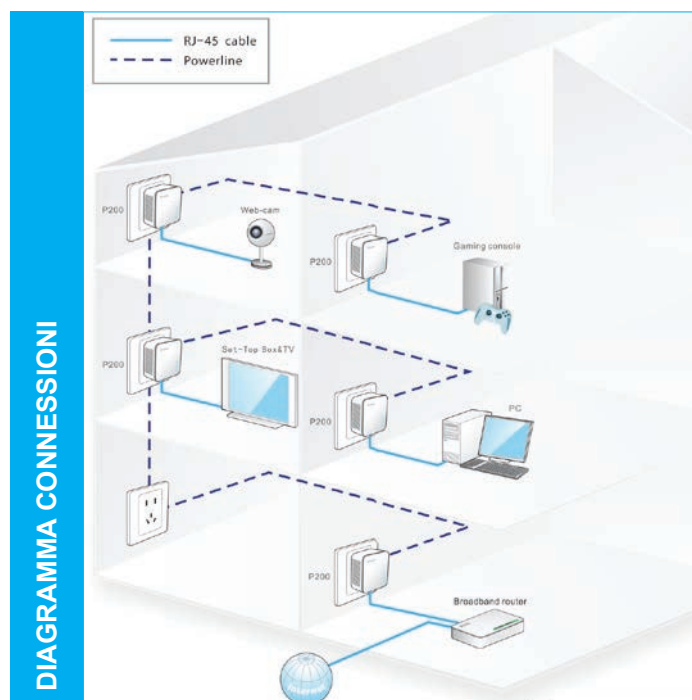

POWERLINE FINO A 200MBPS, HOMEPLUG AV

Prodotto:

Codice:

82.30202K

Descrizione:

Powerline Fino a 200Mbps, HomePlug AV, IEEE802.3, IEEE802.3u 1*10/100Mbps Ethernet Port TENDA P200 K

SCHEDA TECNICA

Velocità	Poweline 200Mbps
Protocollo	HomePlugAV IEEE 802.3, IEEE 802.3u
Interfaccia	1*10/100M(Ethernet Interface)
Modulazione	OFDM, CSMA/CA
Tasto	1*Pair/Reset
LED	1*Power 1*Powerline 1*Ethernet
Consumo	Maximum: 2.8W (220V/50Hz) Minimum: 0.43W (220V/50Hz)
Alimentazione	100-240V~ 50/60Hz 0.1A
Frequenza	Powerline:2-30MHz
Dimensioni	53mm*53mm*27mm
Connettore	EU
Temperatura d'utilizzo	Operating Temperature: 0°C ~ 40°C(32°F ~ 104°F) Storage Temperature: -40°F ~ 158°F (-40°C ~ 70°C) Operating Humidity:10% ~ 90% RH non-condensing Storage Humidity:5% ~ 90%RH non-condensing.

DIAGRAMMA CONNESSIONI