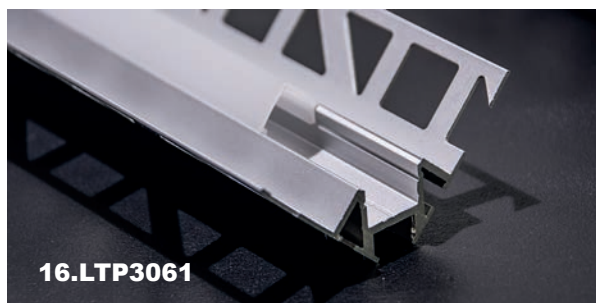

PROFILI ALLUMINIO DA MURATURA E COVER COMPATIBILI

DA ANGOLO

DA SPIGOLO

DA PARETE

PROFILI ALLUMINIO DA MURATURA 2M

Codice	PROFILO	DISSIPAZIONE	MISURE	INCAVO
16.LTP3061	DA ANGOLO	25W/m	43x43mm	12,2mm
16.LTP3062	DA SPIGOLO	25W/m	42x42mm	
16.LTP3063	DA PARETE	20W/m	36x11,3mm	

COVER COMPATIBILE CON PROFILI ALLUMINIO 16.LTP30* 2M

Codice	TIPO COVER	RESA LUMINOSA
16.LTP3011S9	SATINATA	90%
16.LTP3011T	TRASPARENTE	100%
16.LTP3011S	SATINATA	90%
16.LTP3011O	OPALE	70%