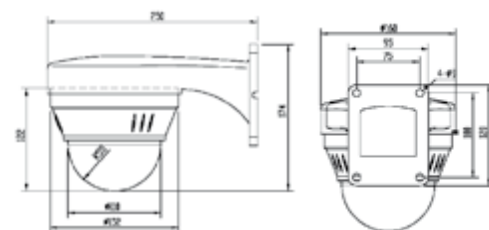

MINI SPEED DOME PTZ 10x

Codice
75.061057
Descrizione
Caratteristiche e specifiche tecniche:

▪ Menu su schermo osd	
▪ Zoom 10x ottico/10x digitale	
▪ 128 Preset	
▪ 4 Pattern (000-100)	
▪ 4 Scan	
▪ 4 Tour (24 preset per tour)	
▪ Funzioni park time / power up action	
▪ 8 Zone etichettabili	
▪ Password di configurazione	
▪ Filtro ir cut programmabile (auto/black/color/time)	
▪ 4 Zone privacy	
▪ Programmazione schedulata settimanale (4 pragrammazioni per giorno)	
▪ Sensore	CCD 1/4" Samsung - Colore
▪ Risoluzione Orizzontale	500 TVL color - 570 TVL B/W
▪ Pixels	752(H)x582(V)
▪ Standard Video	PAL
▪ Audio	No
▪ AGC	Si
▪ Sincronizzazione	Internal
▪ Rapporto S/N	≥ 50dB(AGC off)
▪ Video Output	1 BNC Composito
▪ DSP	Si
▪ BLC	Si
▪ FL (Flickerless)	No
▪ AWB	Si
▪ Bilanciamento Bianco	ATW/AWC/Manual (1800°K ~ 10,500°k)
▪ Sensibilità	0,07Lux/F1.8 color - 0,02Lux/F1.8 B/W
▪ Distanza Focale (f)	3,8-38mm manual varifocal
▪ Zoom	10x ottico / 10x digitale
▪ Filtro IR Meccanico	Si
▪ Angolo di rotazione Pan	360° (orizzontale)
▪ Angolo di rotazione Tilt	90° (verticale) (180° auto flip)
▪ Velocità di Rotazione Pan	0.5°~ 160° / s (orizzontale)
▪ Velocità di Rotazione Tilt	0.5°~ 90° / s (Verticale)
▪ Preset di Programmazione	128
▪ Programmazione Tour	Si (max 4)
▪ Programmazione Pattern	Si (max 4)
▪ Programmazione Scan	Si (max 4)
▪ Protocollo Comunicazione	Multi-protocollo (Pelco-P/D)
▪ Comunicazione Seriale	RS485
▪ Interfaccia Network	No
▪ Ethernet / Network	No
▪ Standard Weatherproof	Si (IP66)
▪ Alimentazione	12Vdc (Alimentatore in dotazione)
▪ Temperature d'esercizio	-10°C a +50°C
▪ Dimensioni	152x127 (dxh) mm

Prodotto

Staffa in dotazione

Accessori

 Tastiera di controllo
75.TS

Funzioni
ZOOM 10x

FUNZIONE PRIVACY

MENU OSD

LABEL SU SCHERMO
