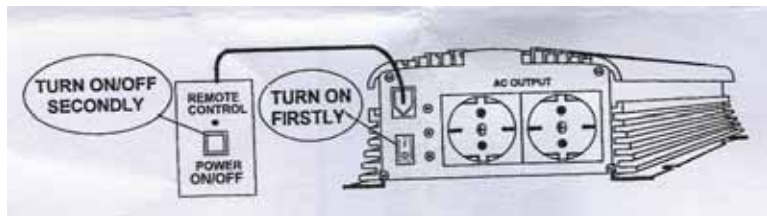

LIFE[®]

41.INTL

Istruzioni: Collegato a qualsiasi dispositivo, accendere **prima di tutto** l'inverter. Successivamente, collegare il telecomando all'inverter bene ed accenderlo

LIFE[®]

41.INTL

Istruzioni: Collegato a qualsiasi dispositivo, accendere **prima di tutto** l'inverter. Successivamente, collegare il telecomando all'inverter bene ed accenderlo